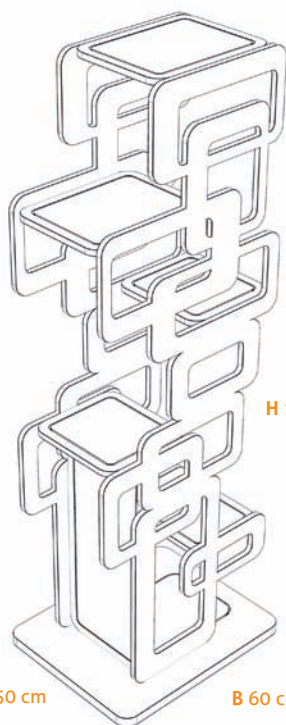

WOHNBLOCK®
INTERIOR BY OLIVER KRIEGE

Weitere Modelle finden Sie auf www.wohnblock.com

Retro cat

Maße: H 174 cm / T 50 cm / B 60 cm

Retro cat ist ein individuelles Möbel mit skulpturalem Charakter, das alle Bedürfnisse Ihrer Katzen wie Kratzen, Klettern, Ruhen und Beobachten befriedigt.

Merkmale:

- Strapazierfähige und hochwertige Teppicheinsätze zum Kratzen und Liegen.
- Teppicheinsätze leicht austauschbar.
- Neuer Teppich, neue Farbe, neues Erscheinungsbild.
- Die Front besteht aus formstabiler und robuster Multiplexplatte.
- Ein Katzenkissen zum Relaxen (komplett bis 95° waschbar und dadurch immer medizinisch rein).
- Made in Germany.

T 50 cm

H 174 cm

B 60 cm

Farbmuster für Korpus und Teppiche

Korpus:

Orange

Cactusgrün

Sandgrau